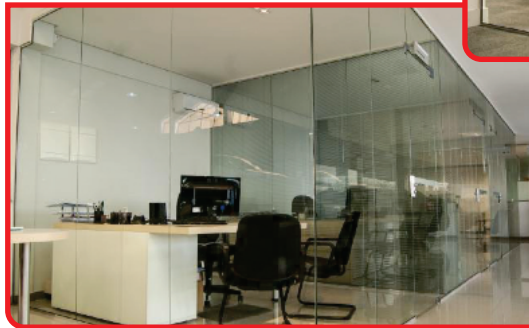

DOBRADIÇA AUTOMÁTICA SELF CLOSING BLINDEX

- Ideal para escritórios e residências.
- Abertura interna e externa.
- Devido a sua poderosa mola, o fechamento é preciso e automático de 0° a 85°.
- Na posição de 90° a porta permanece aberta.
- Pode ser utilizada em portas de box.
- Capacidade até 50kg o par.
- Fácil instalação sendo fixada com apenas 4 parafusos por peça.

EXEMPLOS DE APLICAÇÃO

RECORTE

CORES DE FERRAGENS DISPONÍVEIS

CROMADO

BRANCO

NATURAL
FOSCO

PRETO

BRONZE