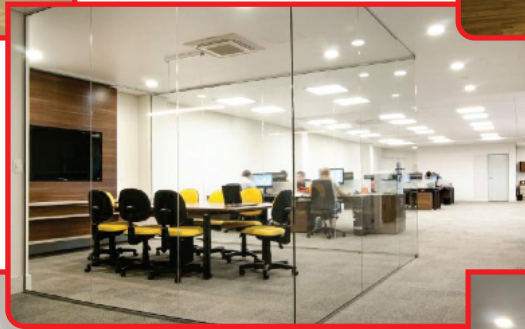

EXEMPLOS DE APLICAÇÃO