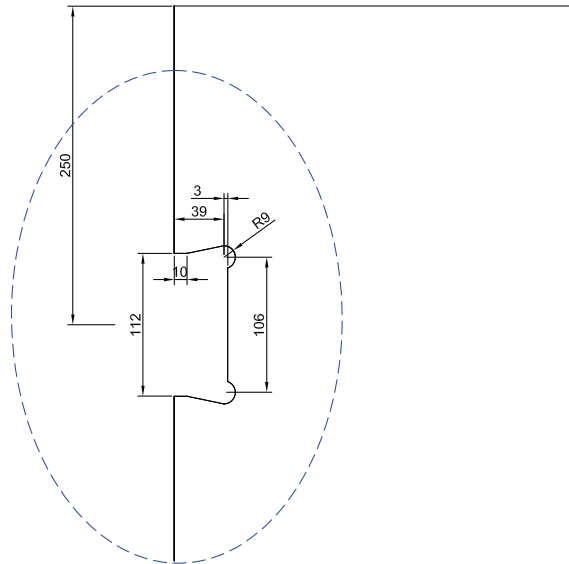

EXEMPLOS DE APLICAÇÃO

RECORTE

CORES DE FERRAGENS DISPONÍVEIS

CROMADO

BRANCO

NATURAL
FOSCO

PRETO

BRONZE

ESCOVADO