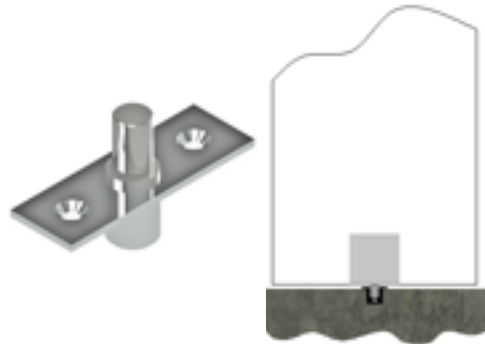

1013R
Pivô para Dobradiça 1103R

1009
Pivô para Pivotante